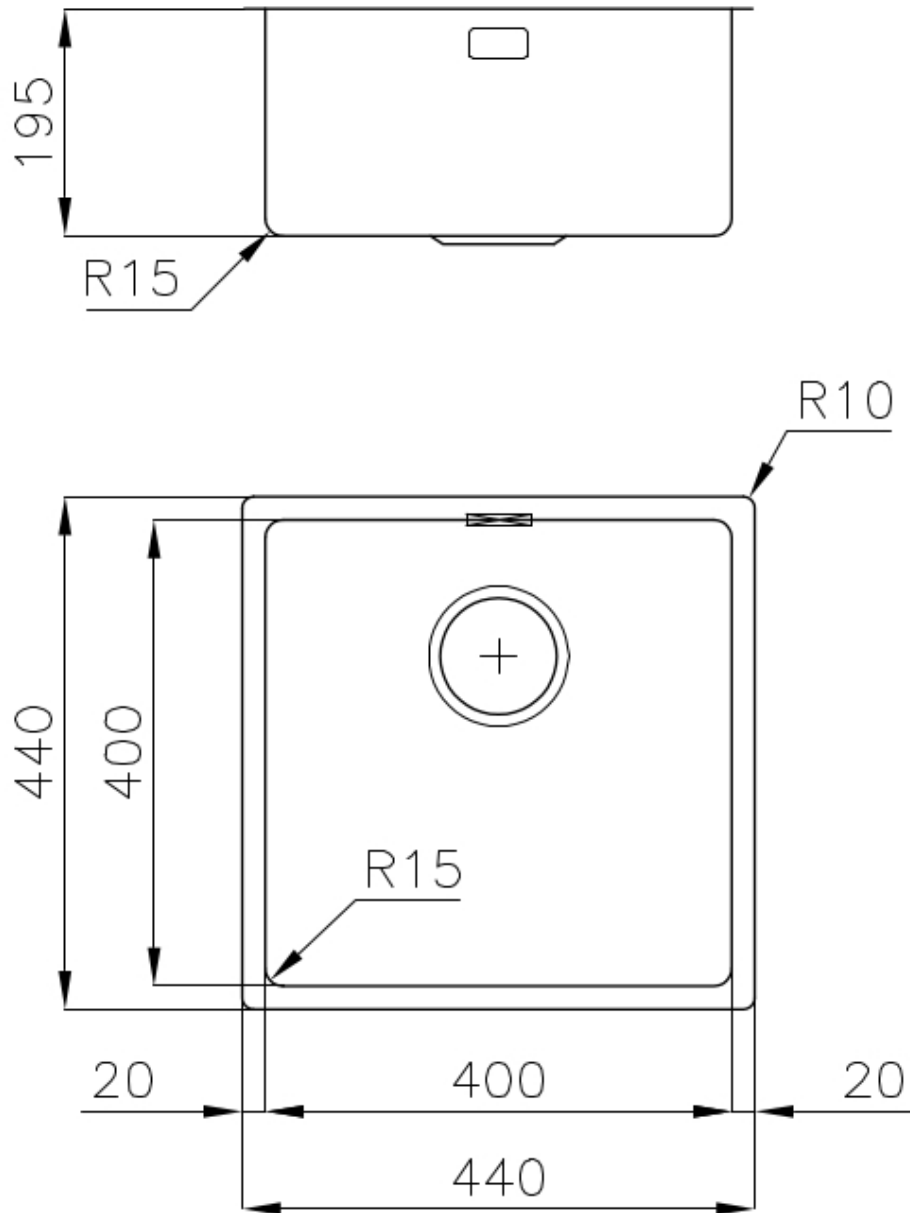

### DETTAGLI

Bordo Installazione

Sottotop

Colorazione

Copper

Finitura	PVD
Materiale	Acciaio inox AISI 304
Texture	Spazzolato
Base	45 cm
Dimensioni	440x440 mm
Dotazioni standard	Ganci di fissaggio, guarnizione, piletta, troppo-pieno e sifone, Imballo in scatola
Fori Mixer	Nessun foro di serie
Foro incasso	Vedi scheda tecnica
Gocciolatoio	No
Larghezza	44 cm
Misura vasca	400 x 400 mm
Numero vasche	1 vasca
Piletta	Piletta 3,5"

## DATI TECNICI

Cut out size  
Dimensioni per foratura top