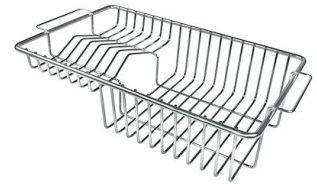

## ACCESSORI OPZIONALI

**Cestello portapiatti inox**

8100 303

\* solo in abbinamento con l'accessorio  
8644 101

**Tagliere in cristallo**

8631 300

**Tagliere in HDPE**

8657 001

**Tagliere Twin in HDPE**

8644 101

**Vaschetta bianca**

8153 100

**Cestello portapiatti inox**

8100 201

**Griglia Black**

8100 617